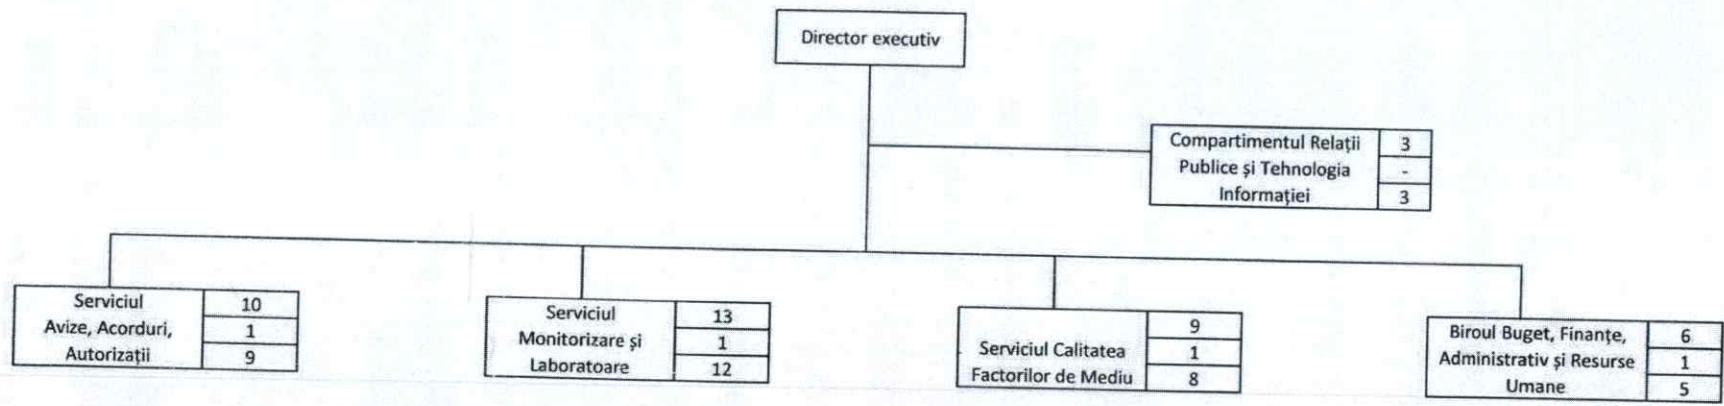

STRUCTURA ORGANIZATORICĂ A
 AGENȚIEI JUDEȚENE PENTRU PROTECȚIA MEDIULUI IAȘI

42	Total personal
5	Funcții publice de conducere
34+3	Funcții publice de execuție + personal contractual