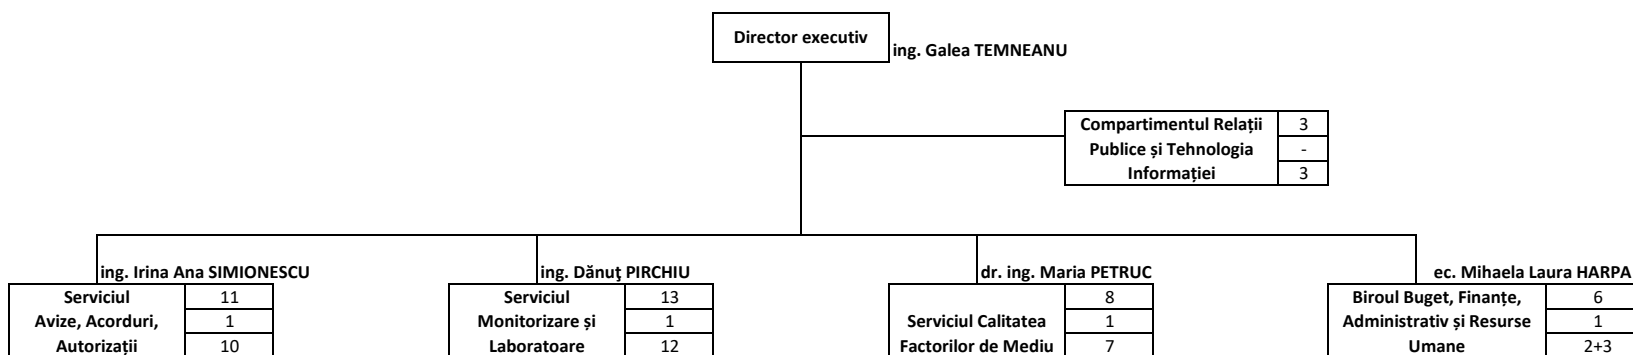

**STRUCTURA ORGANIZATORICĂ A
 AGENȚIEI JUDEȚENE PENTRU PROTECȚIA MEDIULUI IAȘI**

**DIRECTOR EXECUTIV,
 ing. Galea TEMNEANU**

42	Total personal
5	Funcții publice de conducere
34+3	Funcții publice de execuție + personal contractual